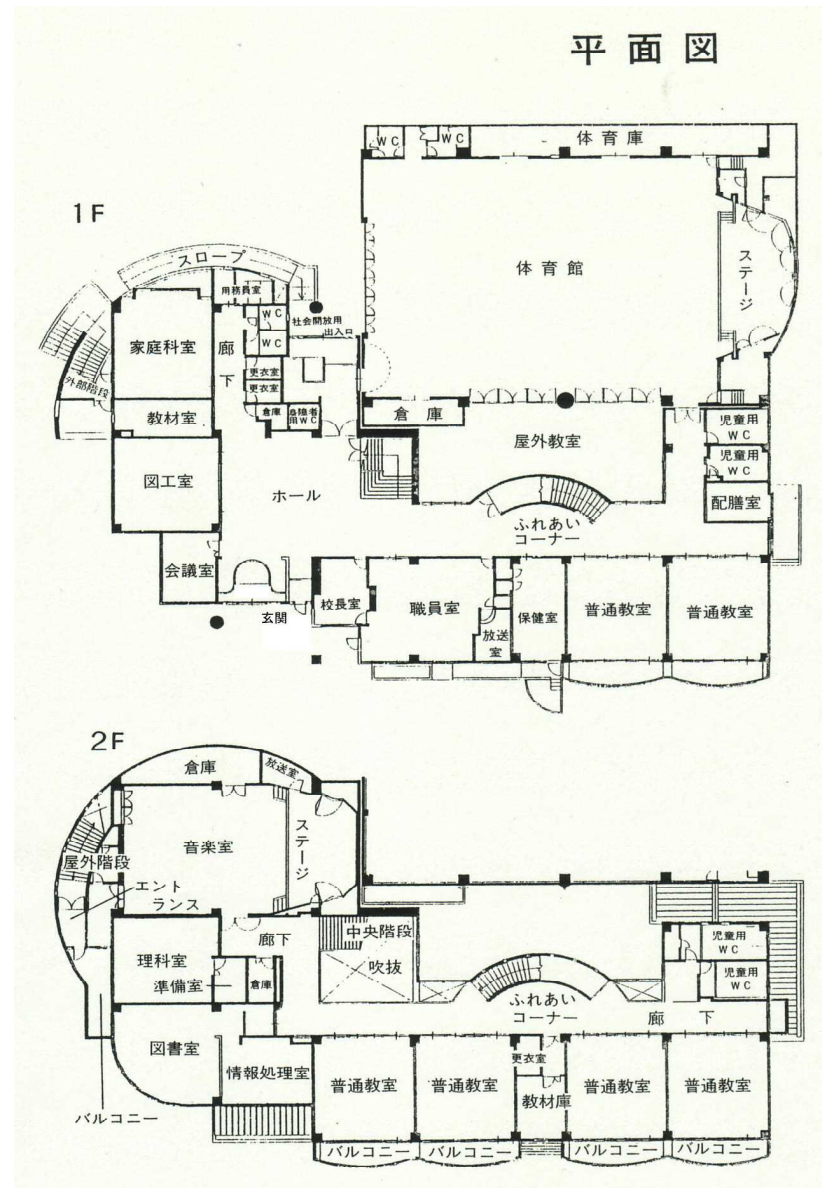

## 校地・校舎

- 位置  
東経138°22' 北緯 35°24' 標高322m
- 校地面積  
敷地面積 6441.71m<sup>2</sup>  
校舎 918.98m<sup>2</sup>  
延床面積 1669.41m<sup>2</sup>  
体育館 639.24m<sup>2</sup>  
プール 992.71m<sup>2</sup>
- 校舎平面図

早川南小学校校歌

作詞 秋山晴時  
作曲 渡辺正巳