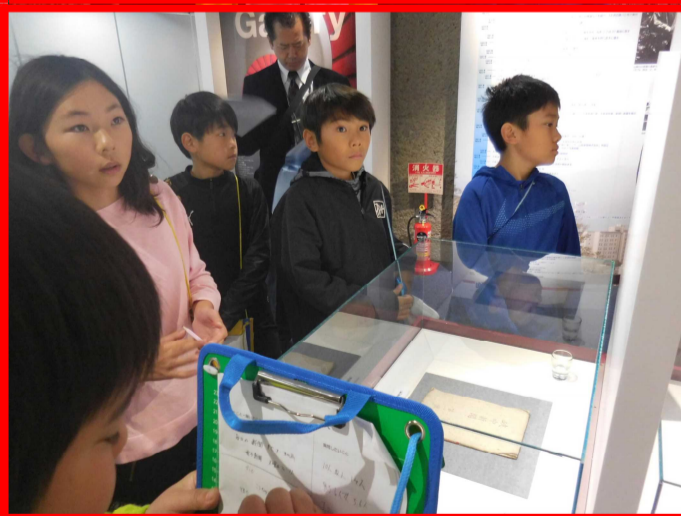

5年生県内めぐり

11月21日(木)
YBS・メッツ下山工場

YBSとメッツ下山工場を訪ねました。YBSでは、変顔じゃんけんの収録に協力することになり、一番難しい「チョコキ」を表現することになりました。オンエアされた「ててて！TV」は見ましたか？